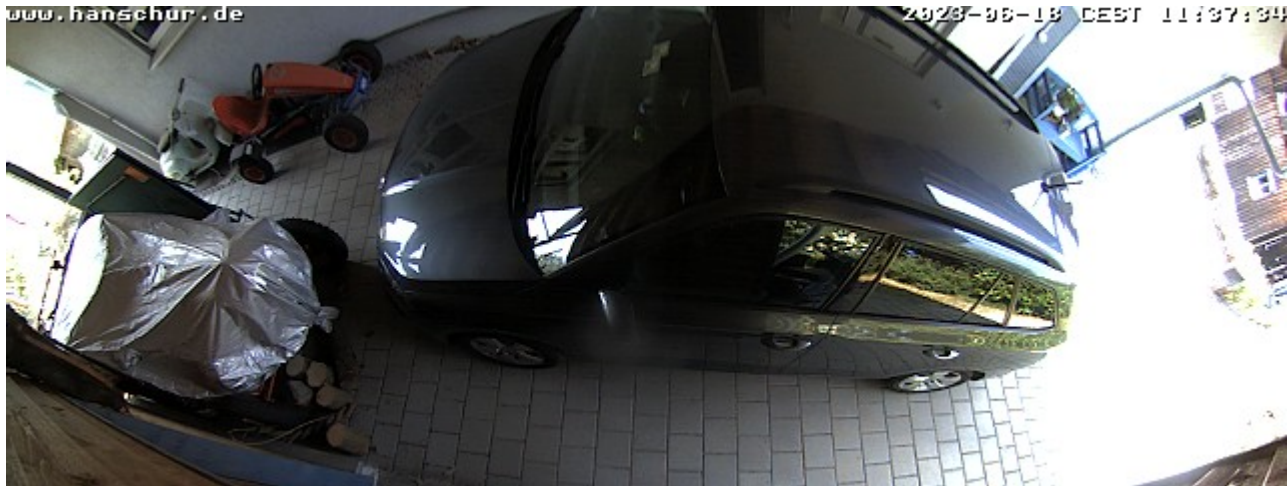

## Home

Wie siehts den bei uns aus

Bild anklicken dann wird es automatisch alle 60 Sekunden aktualisiert.

## Bienestand

Blick Flugloch Bienestand

Bild anklicken dann wird es automatisch alle 60 Sekunden aktualisiert.

2023.06.18 11:37:48 webcam02

From:  
<https://www.hanschur.org/> - Familie Hanschur Vogt

Permanent link:  
<https://www.hanschur.org/doku.php/sonstiges/webcam?rev=1687110398>